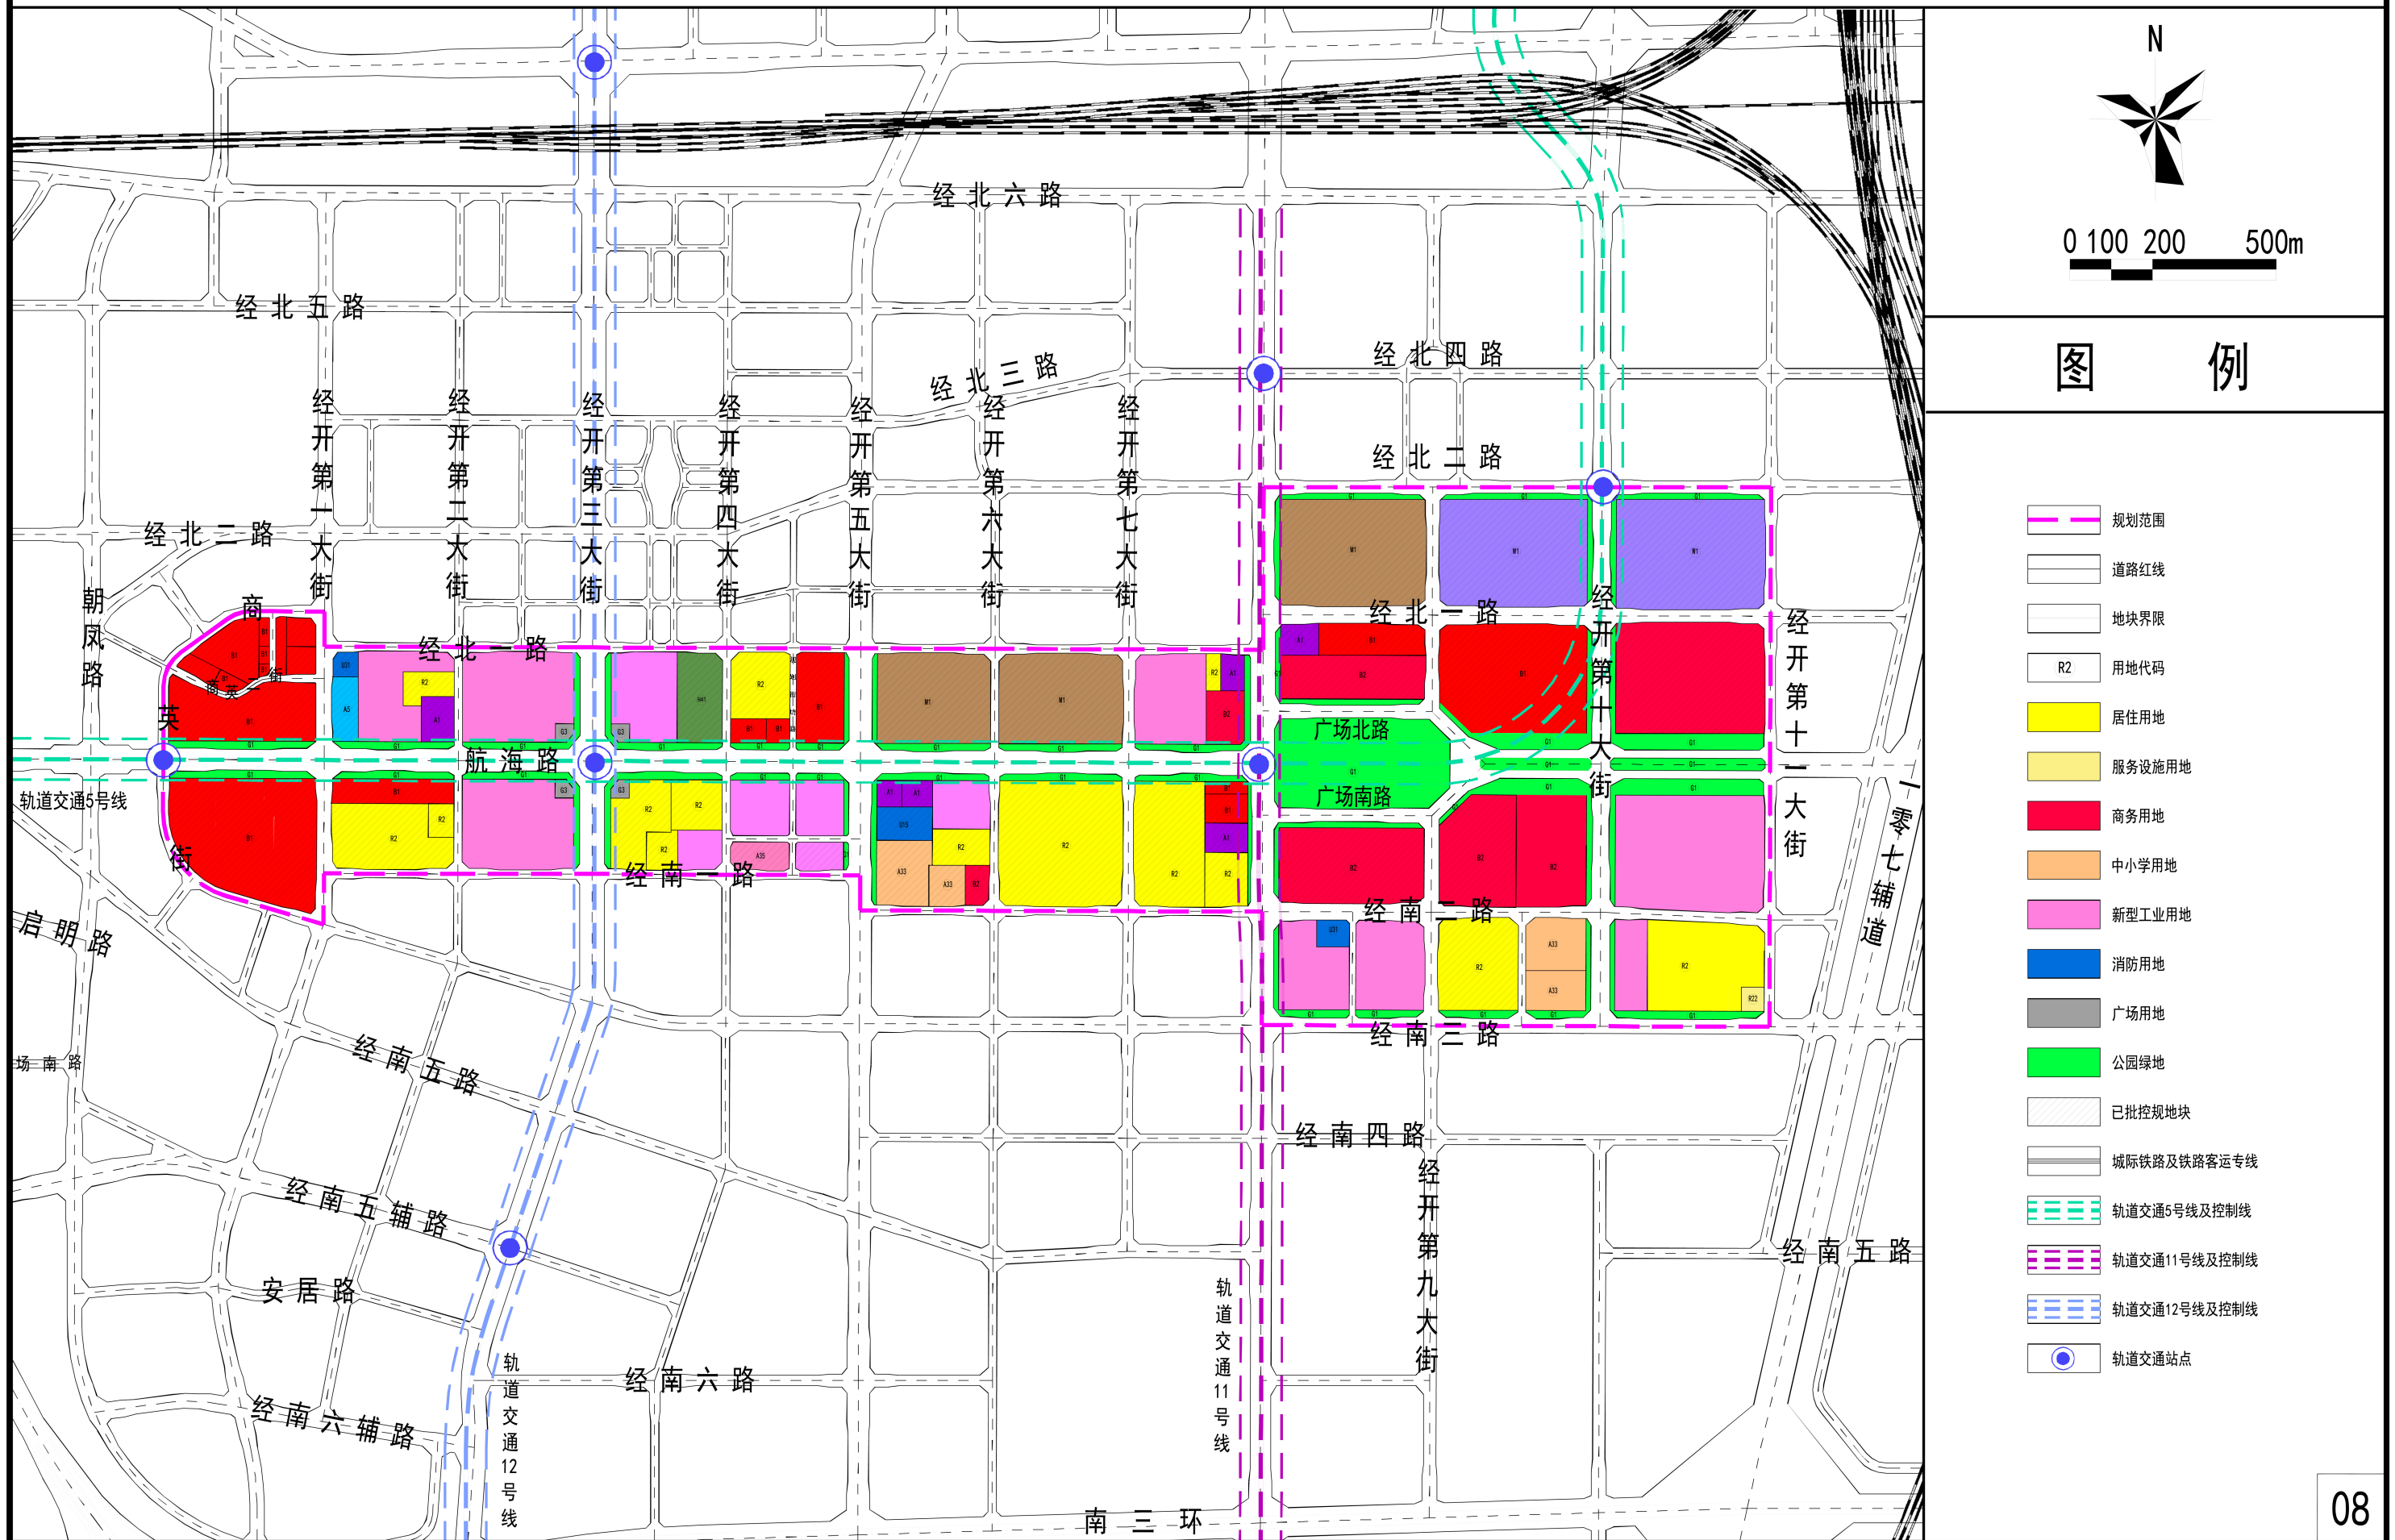

郑州经济技术开发区跨境电商核心功能区（起步区老工业区核心板块）控制性详细规划——用地规划图

图 例

- 规划范围
- 道路红线
- 地块界限
- R2 用地代码
- 居住用地
- 服务设施用地
- 商务用地
- 中小学用地
- 新型工业用地
- 消防用地
- 广场用地
- 公园绿地
- 已批控规地块
- 城际铁路及铁路客运专线
- 轨道交通5号线及控制线
- 轨道交通11号线及控制线
- 轨道交通12号线及控制线
- 轨道交通站点